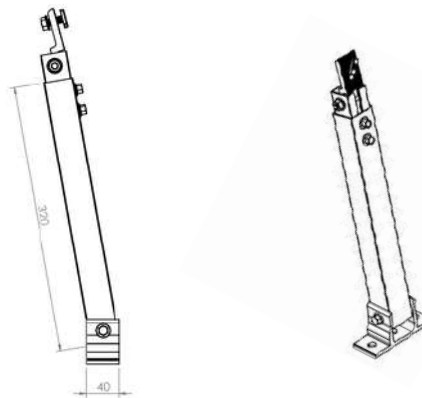

# NXT-ARL 10-20

Soporte Trasero Ajustable de 10° a 20°

## CARACTERÍSTICAS

- **Material:** Aluminio 6105-T5
- **Soporte trasero ajustable para sistemas unifilares.**
- **Ajusta el ángulo del sistema de 10° a 20°.**
- **Tornillería de acero inoxidable.**
- **Base con neopreno.**

## DIMENSIONES GENERALES MM