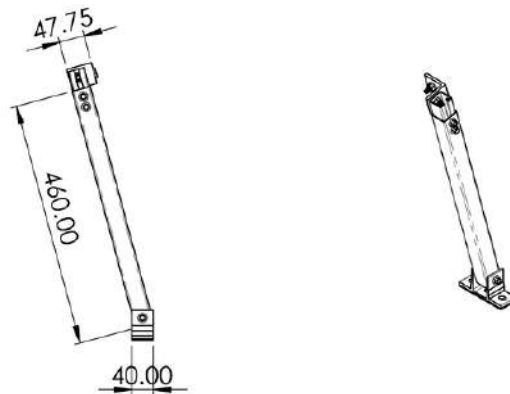

NXT-ARL 15-30

Soporte Trasero Ajustable de 15° a 30°

CARACTERÍSTICAS

- Material: Aluminio 6105-T5
- Peso: 0.852 kg.
- Soporte trasero ajustable para sistemas unifilares.
- Ajusta el ángulo del sistema de 15° a 30°.
- Tornillería de acero inoxidable.
- Base con neopreno.

DIMENSIONES GENERALES MM

DETALLES DE INSTALACIÓN